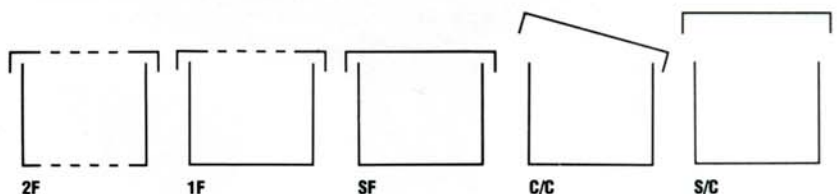

Container modello "Filter"
"Filter" model container
Container modèle "Filtre"
Container Typ "Filter"

Anodizzazione dura / Hard anodizing
Anodisation dure / Hart-Eloxalverfahren

art.		L.	l.	h.
3004	mm	300	300	260
3005	mm	300	300	210
3006	mm	300	300	160
3007	mm	300	300	110

Acciaio inossidabile / Stainless steel
Acier inoxydable / Rostfreier Stahl

art.		L.	l.	h.
2004	mm	300	300	260
2005	mm	300	300	210
2006	mm	300	300	160
2007	mm	300	300	110

Anodizzazione morbida / Soft anodizing
Anodisation souple / Weichen-Eloxalverfahren

art.		L.	l.	h.
2024	mm	300	300	260
2025	mm	300	300	210
2026	mm	300	300	160
2027	mm	300	300	110

I coperchi dei container in alluminio con anodizzazione morbida vengono forniti, a vostra scelta, nelle colorazioni illustrate.
Aluminium container lids with mild anodizing are supplied, by choice, in the described colours.
Les couvercles des containers en aluminium avec anodisation souple sont fournis, à votre choix, dans les coloris illustrés.
Die Deckel der Containers aus weich-eloxiertem Alu sind nach Wunsch in den angegebenen Färbungen erhältlich.

Specificare, in caso d'ordine, il numero dei filtri desiderato: SF, 1F, 2F, se il coperchio deve essere con o senza cerniere: C/C o S/C.
In case of order please specify the number of the required filters: SF, 1F, 2F. Moreover specify if the lid is to be with or without hinges: C/C or S/C.

Préciser sur la commande le nombre de filtres désiré: SF, 1F, 2F, et si le couvercle doit être avec ou sans charnières: C/C ou S/C.
Bei der Bestellung bitte die filter-Nr.: SF, 1F, 2F angeben bzw. ob der Deckel mit oder ohne Scharniere gewünscht wird: C/C, S/C.