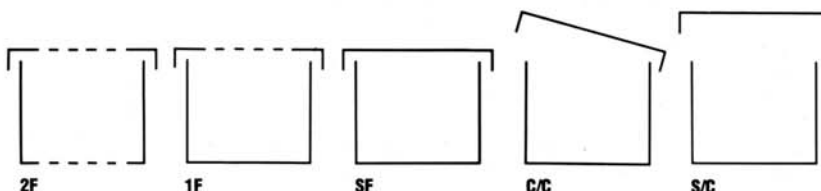

Container modello "Filter"
"Filter" model container
Container modèle "Filtre"
Container Typ "Filter"

Anodizzazione dura / Hard anodizing
Anodisation dure / Hart-Eloxalverfahren

art.		L.	l.	h.
3000	mm	600	300	260
3001	mm	600	300	210
3002	mm	600	300	160
3003	mm	600	300	110

Acciaio inossidabile / Stainless steel
Acier inoxydable / Rostfreier Stahl

art.		L.	l.	h.
2000	mm	600	300	260
2001	mm	600	300	210
2002	mm	600	300	160
2003	mm	600	300	110

Anodizzazione morbida / Soft anodizing
Anodisation souple / Weichen-Eloxalverfahren

art.		L.	l.	h.
2020	mm	600	300	260
2021	mm	600	300	210
2022	mm	600	300	160
2023	mm	600	300	110

I coperchi dei container in alluminio con anodizzazione morbida vengono forniti, a vostra scelta, nelle colorazioni illustrate.
Aluminium container lids with mild anodizing are supplied, by choice, in the described colours.
Les couvercles des containers en aluminium avec anodisation souple sont fournis, à votre choix, dans les coloris illustrés.
Die Deckel der Containers aus weich-eloxiertem Alu sind nach Wunsch in den angegebenen Färbungen erhältlich.

Specificare, in caso d'ordine, il numero dei filtri desiderato: SF, 1F, 2F, se il coperchio deve essere con o senza cerniere: C/C o S/C.
In case of order please specify the number of the required filters: SF, 1F, 2F. Moreover specify if the lid is to be with or without hinges: C/C or S/C.

Préciser sur la commande le nombre de filtres désiré: SF, 1F, 2F, et si le couvercle doit être avec ou sans charnières: C/C ou S/C.
Bei der Bestellung bitte die filter-Nr.: SF, 1F, 2F angeben bzw. ob der Deckel mit oder ohne Scharniere gewünscht wird: C/C, S/C.